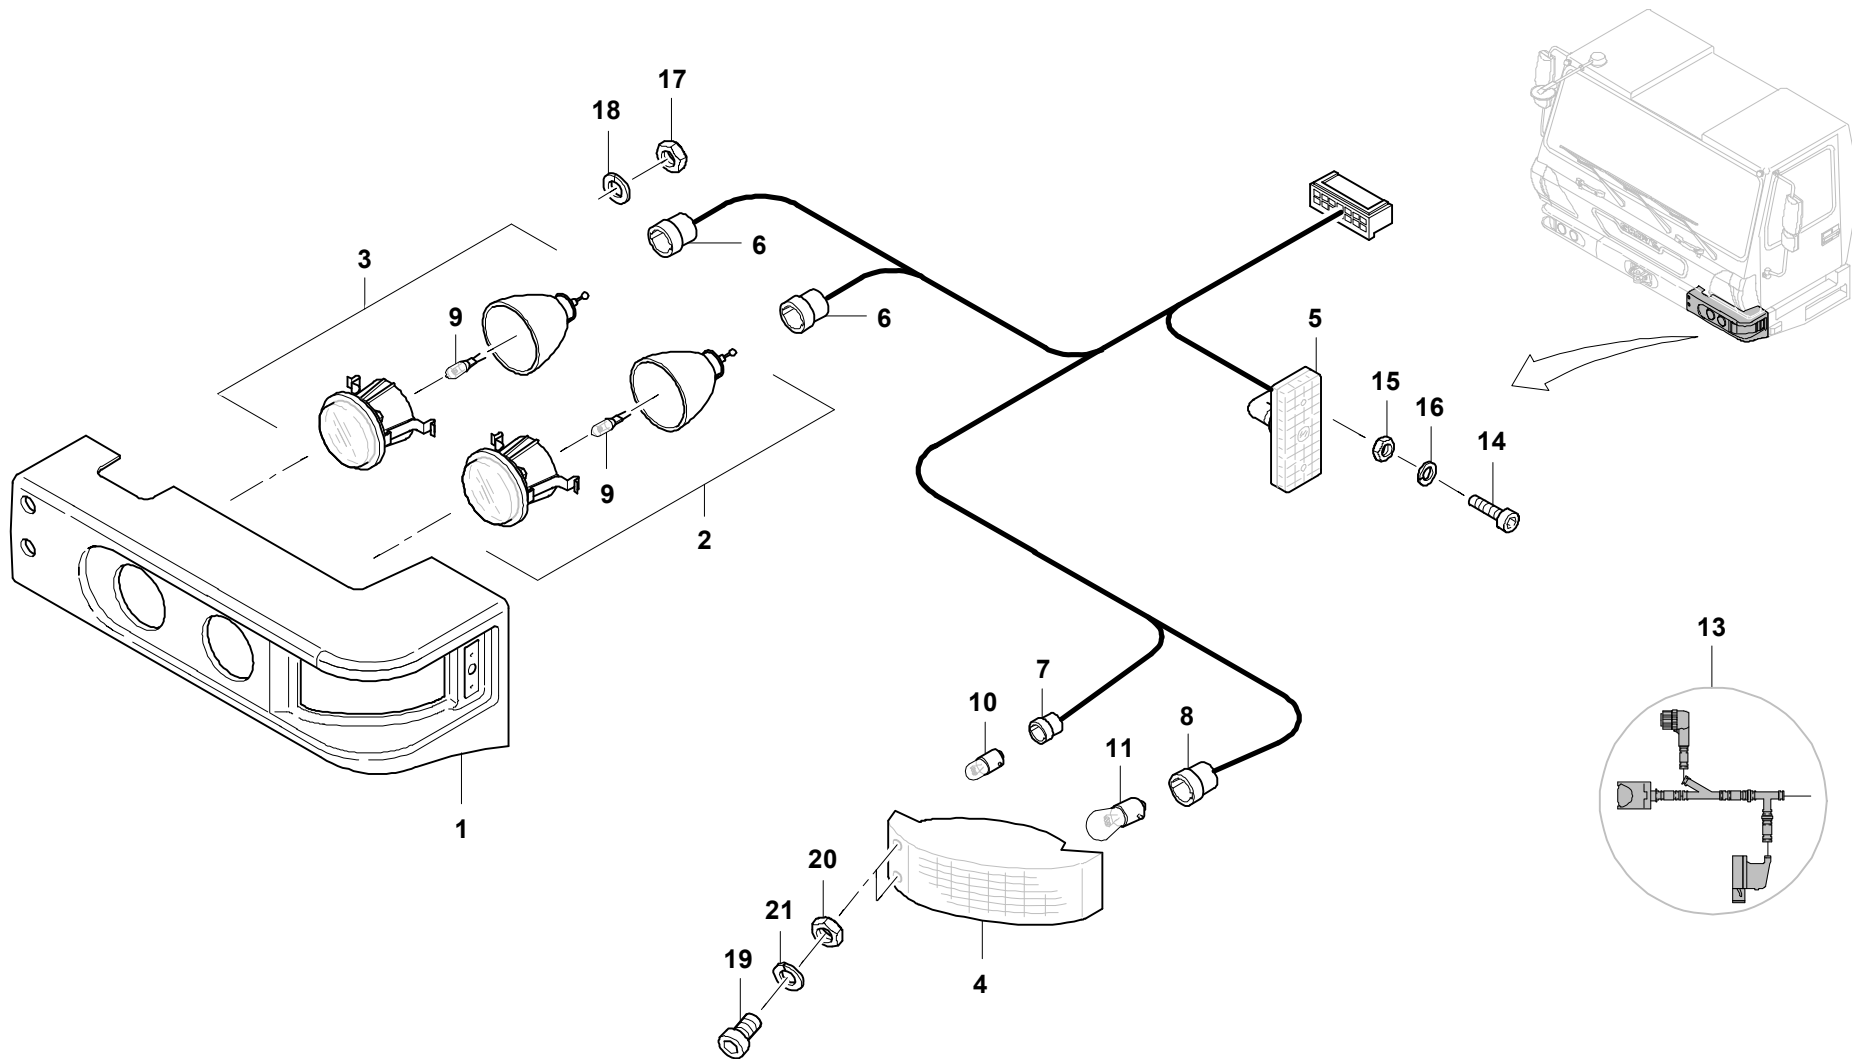

GROVE

E.-TEILE SCHEINWERFER LINKS USA
ELECTR. PARTS HEADLIGHT LEFT USA

BILDTADEL
PICTORIAL DISPLAY

GMK 5220
BE 505
G 801

03.09

3096042-ETL A

1/1

3096042-0-BL01-0309-522M